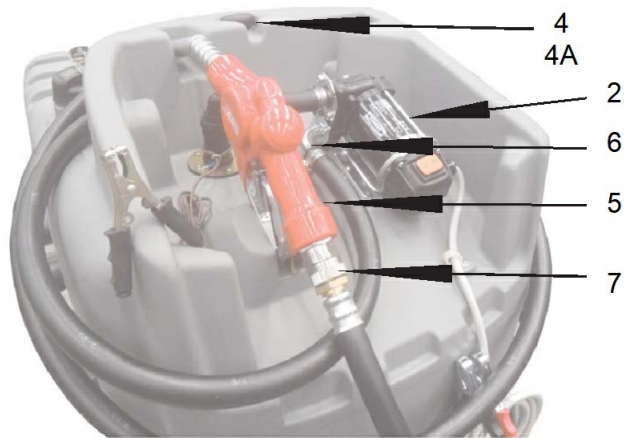

400L DIESELPOWER SQDN400-7

**DIESELPOWER
400 LITRE**

Part No.
SQDN400-7

400L DIESELPower SQDN400-7

N.	Code	Description	Qty	Note	EAN CODE
1	430-0400H	TANK 400L DIESELPRO	1,00		0000000307659
2	382-009	PUMP 12V DIESEL SUIT DIESELPak	0,00		9327602211858
3	06792504	LID LOCKABLE MALE D103MM	1,00		9327602300521
4A	382-089	BREATHER DIESEL SPRING LOADED	1,00	SPRING LOADED	9327602324909
4	G8208000	VALVE BREATHER SGL LOCKNUT	1,00		9327602040366
5	PF15	***DIESEL PUMP KIT 12V AUTOGUN SELECTA	0,00		9337027011414
6	187-HS12	HOSE CLAMP SUIT20MM HOSE	1,00		9327602054714
7	PF01-SW	SWIVEL SUIT PF01 3/4MF	0,00		9327602174443
8	454-297	BKT-HINGE LHS DIESELPRO COVER	0,00		0000000332675
9	454-298	BKT-HINGE RHS DIESELPRO COVER	0,00		0000000332668
10	425-112	COVER DIESEL PRO.	0,00		0000000332705
11	454-299	BKT-LATCH DIESELPRO COVER	0,00		0000000332651
12	PF0225-011885	HOSE-DIESEL 4-MTR- 3/4- 3/4 ENDS	1,00		9327602191037
13	PF0225-23	FILTER SUCTION SS	1,00		9327602027053
14	PF0225-33	HOSE- 3/4in EXTRA DIESEL	800,00		9327602029385
15	G8001203	ADAPT HSE 3/4inBSPMX19MM Tin	1,00		9327602026087
16	G40015N	GASKET NITRILE 39.5X25.4X3mm	0,00		9327602029590
17	2302030	SOCKET 3/4in FEMALE	0,00		9327602161214
18	1132320	ELBOW 3/4IN BSPMX19MM TAIL	0,00		9327602126244
19	454-292	GASKET NITRILE DIESEL SUCTION	1,00		0000000331364

400L DIESELPOWER SQDN400-7

N.	Code	Description	Qty	Note	EAN CODE
21	SPKHI/LO2	SCREW HI LOW 11-16X0.750IN.	1,00		9327602055629
SQDN400- 7	SQDN400-7	400L DIESELPOWER UNIT	1,00		9337027030378