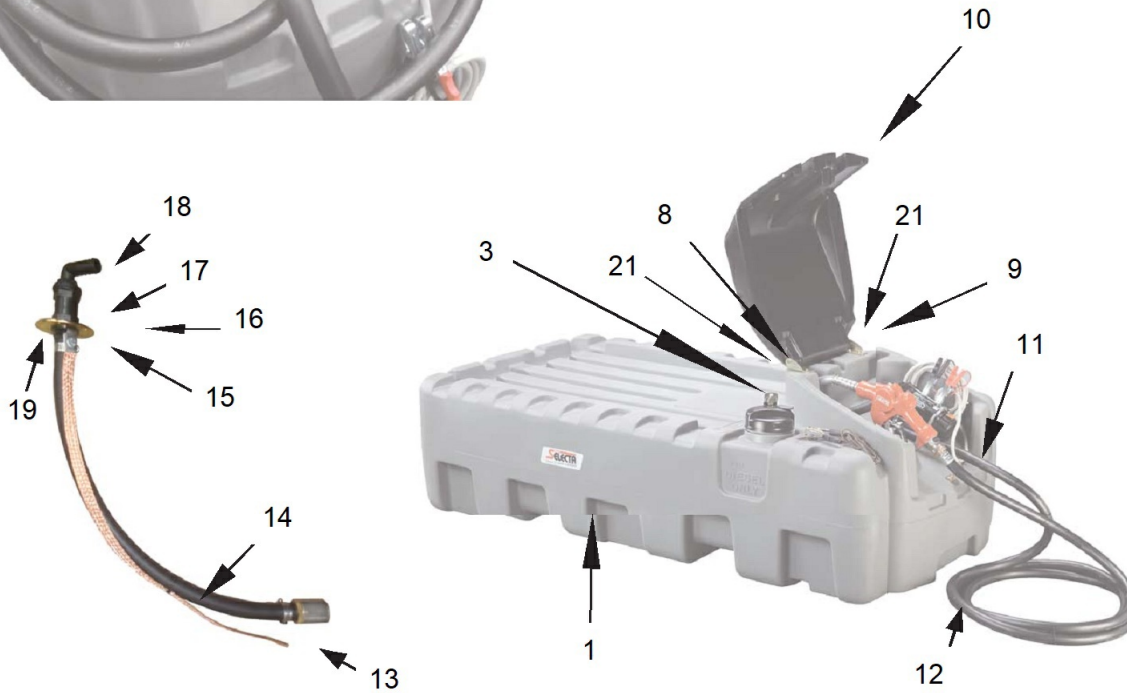

400L DIESELPOWER SQDN400-7

**DIESELPOWER
400 LITRE**

Part No.
SQDN400-7

400L DIESELPower SQDN400-7

N.	Code	Description	Qty	Note	EAN CODE
1	430-0400H	TANK 400L DIESELPRO	1,00		0000000307659
2	382-009	PUMP 12V DIESEL SUIT DIESELPak	0,00		9327602211858
3	06792504	LID LOCKABLE MALE D103MM	1,00		9327602300521
4A	382-089	BREATHER DIESEL SPRING LOADED	1,00	SPRING LOADED	9327602324909
4	G8208000	VALVE BREATHER SGL LOCKNUT	1,00		9327602040366
5	PF15	***DIESEL PUMP KIT 12V AUTOGUN SELECTA	0,00		9337027011414
6	187-HS12	HOSE CLAMP SUIT20MM HOSE	1,00		9327602054714
7	PF01-SW	SWIVEL SUIT PF01 3/4MF	0,00		9327602174443
8	454-297	BKT-HINGE LHS DIESELPRO COVER	0,00		0000000332675
9	454-298	BKT-HINGE RHS DIESELPRO COVER	0,00		0000000332668
10	425-112	COVER DIESEL PRO.	0,00		0000000332705
11	454-299	BKT-LATCH DIESELPRO COVER	0,00		0000000332651
12	PF0225-011885	HOSE-DIESEL 4-MTR- 3/4- 3/4 ENDS	1,00		9327602191037
13	PF0225-23	FILTER SUCTION SS	1,00		9327602027053
14	PF0225-33	HOSE- 3/4in EXTRA DIESEL	800,00		9327602029385
15	G8001203	ADAPT HSE 3/4inBSPMX19MM Tin	1,00		9327602026087
16	G40015N	GASKET NITRILE 39.5X25.4X3mm	0,00		9327602029590
17	2302030	SOCKET 3/4in FEMALE	0,00		9327602161214
18	1132320	ELBOW 3/4IN BSPMX19MM TAIL	0,00		9327602126244
19	454-292	GASKET NITRILE DIESEL SUCTION	1,00		0000000331364

400L DIESELPOWER SQDN400-7

N.	Code	Description	Qty	Note	EAN CODE
21	SPKHI/LO2	SCREW HI LOW 11-16X0.750IN.	1,00		9327602055629
SQDN400- 7	SQDN400-7	400L DIESELPOWER UNIT	1,00		9337027030378